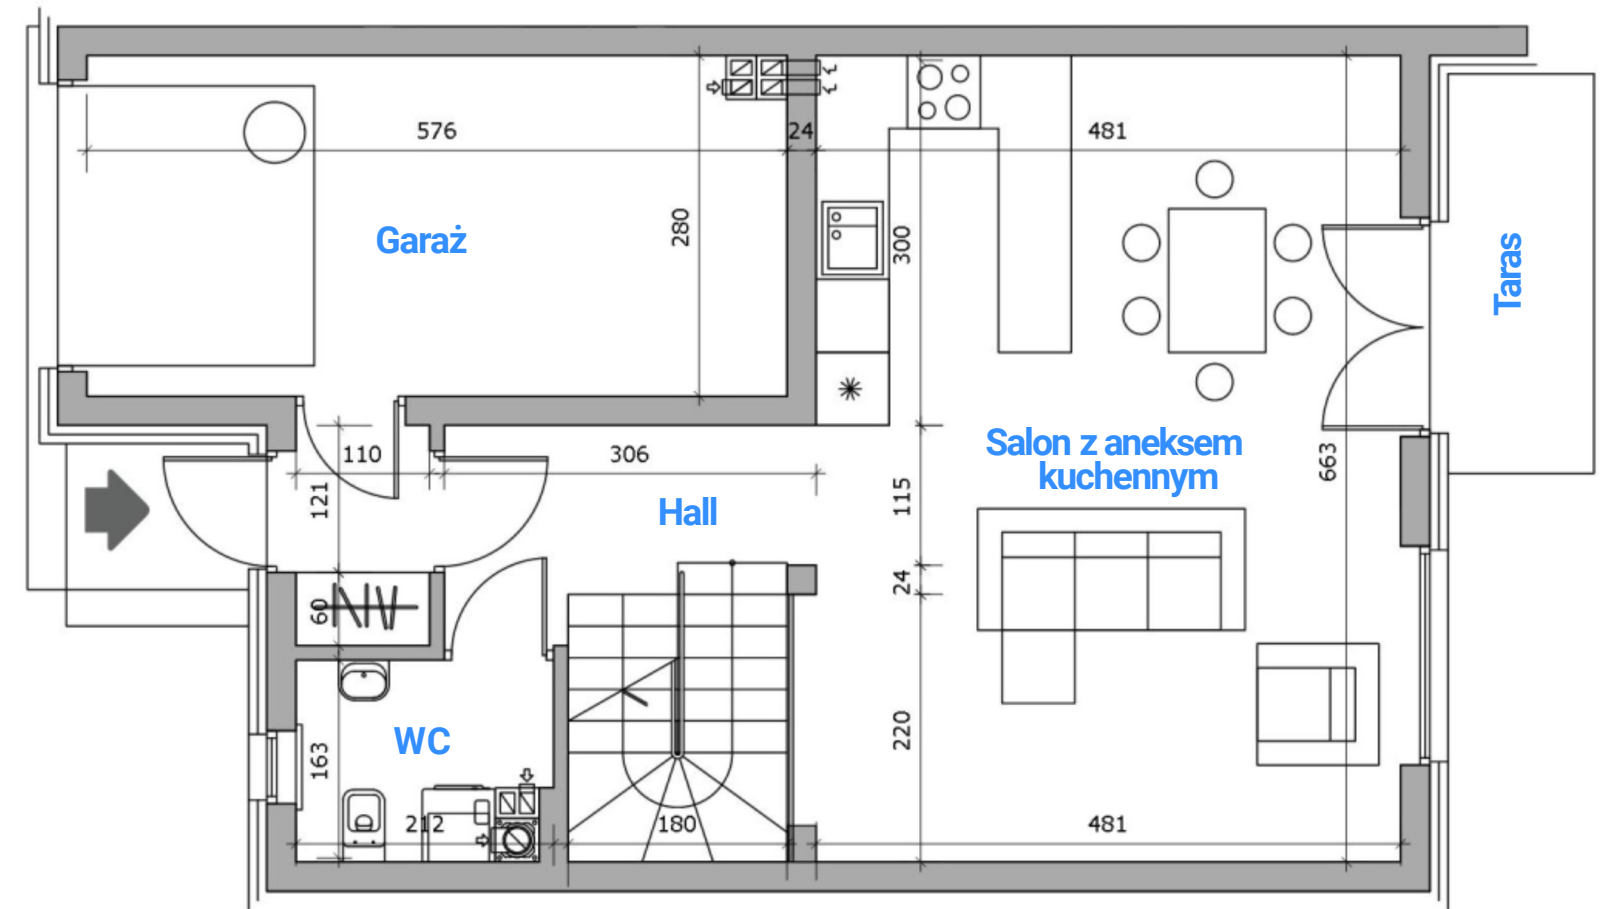

Segmenty Nowa Skowronkowa

przy ul. Skowronkowej 57 w Lublinie

Segmenty Nowa Skowronkowa

ul. Skowronkowa 57, Lublin

A M B GROUP

PARTER

1. Wiatrołap	1,88 m ²
2. Garaż	15,61 m ²
3. WC	3,08 m ²
4. Hall	8,97 m ²
5. Salon z aneksem kuchennym	31,43 m ²

POWIERZCHNIA LOKALU
120,61 m²

PIĘTRO

1. Hall	8,47 m ²
2. Łazienka	7,34 m ²
3. Garderoba	2,67 m ²
4. Sypialnia 1	10,49 m ²
5. Sypialnia 2	15,31 m ²
6. Sypialnia 3	15,36 m ²

Segmenty Nowa Skowronkowa

ul. Skowronkowa 57, Lublin