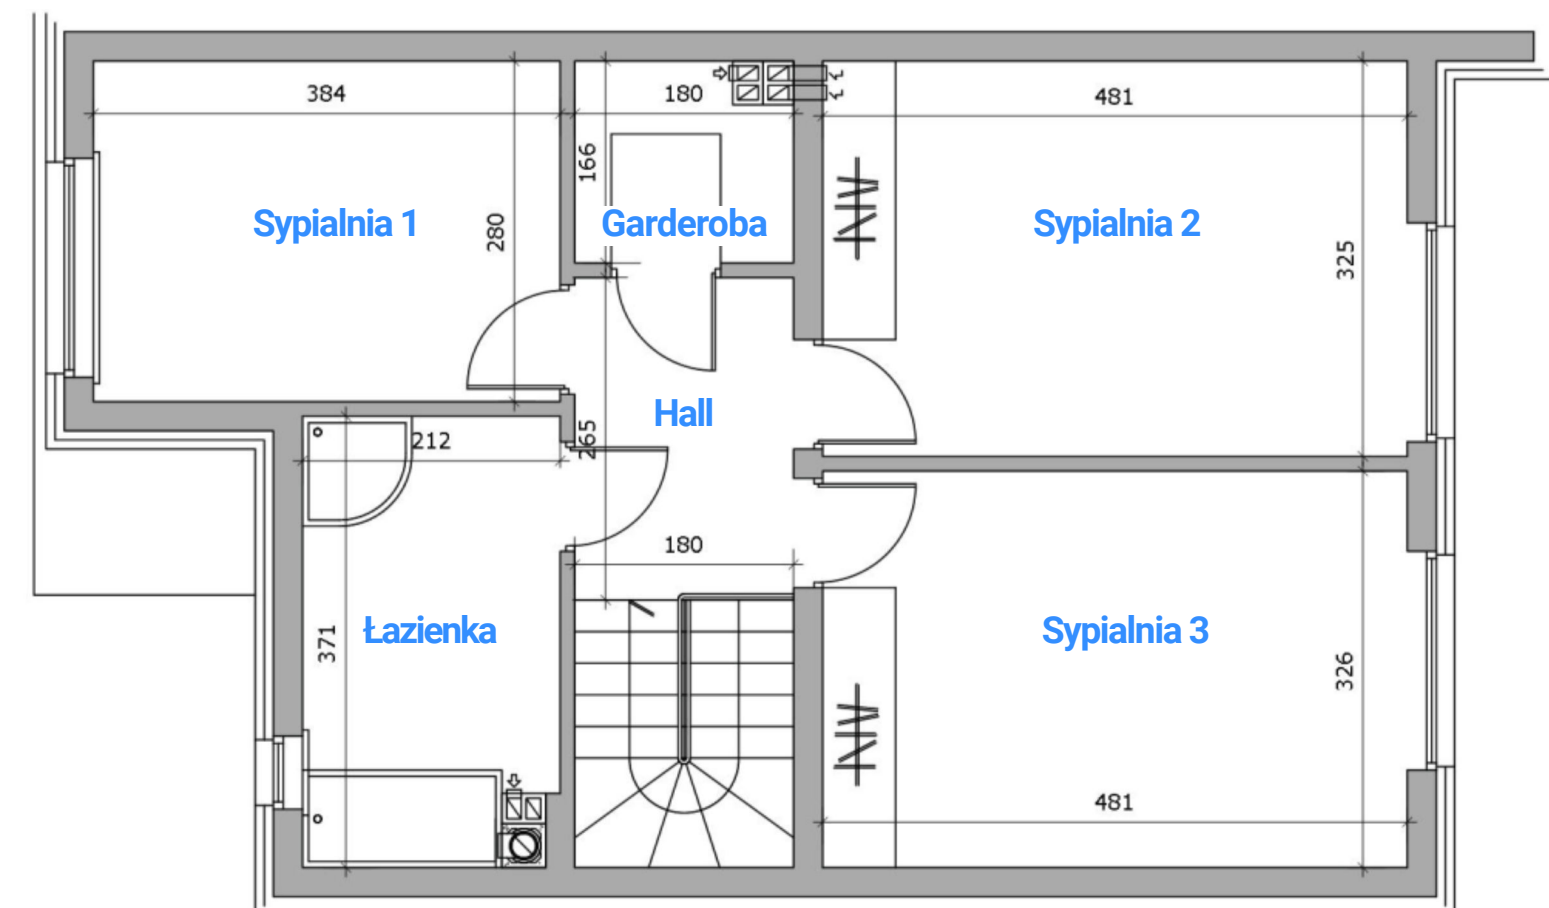

Segmenty Nowa Skowronkowa

przy ul. Skowronkowej 57 w Lublinie

Segmenty Nowa Skowronkowa

ul. Skowronkowa 57, Lublin

A M B GROUP

PARTER

1. Wiatrołap	1,88 m ²
2. Garaż	15,61 m ²
3. WC	3,08 m ²
4. Hall	8,97 m ²
5. Salon z aneksem kuchennym	31,43 m ²

POWIERZCHNIA LOKALU
120,61 m²

PIĘTRO

1. Hall	8,47 m ²
2. Łazienka	7,34 m ²
3. Garderoba	2,67 m ²
4. Sypialnia 1	10,49 m ²
5. Sypialnia 2	15,31 m ²
6. Sypialnia 3	15,36 m ²

Segmenty Nowa Skowronkowa

ul. Skowronkowa 57, Lublin